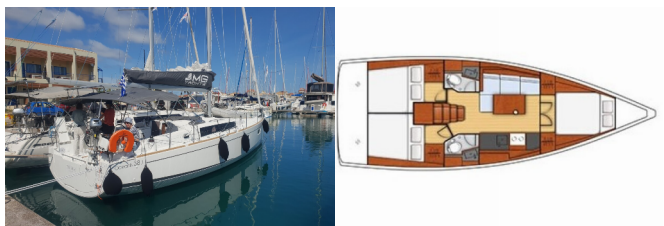

ELEKTRIKA: Akumulator, Sončni paneli, USB vtičnica

NAVIGACIJA: GPS chart plotter - cockpit, Premčni propeler

NOTRANJOST: Električni WC, Spremenjiva miza, Ventilatorji

PALUBA: Električen siderni vitel, Gumenjaki (Pomožni čoln), Pasarela (mostiček), Platforma za kopanje

ZABAVA: Bluetooth igralnik, Zunanji zvočniki

Charter Baza	Paleros, Grčija
Plovilo ID	3046
Znamka Plovila	Bénéteau
Ime Plovila	The Boss
Letnik	2021
Dolžina	11.50 M
Kabine	3
Postelje	6 + 2
WC/Tuš	2

RAZPOLOŽLJIVOST & CENE