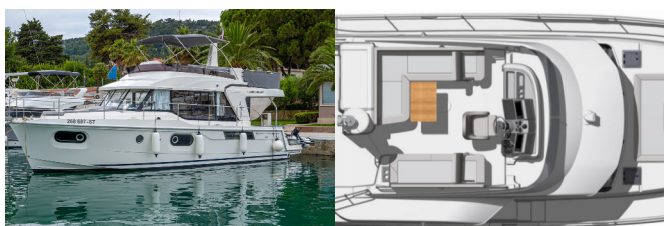

Charter Baza	Marina Nava, Hrvaška
Plovilo ID	2919
Znamka Plovila	Bénéteau
Ime Plovila	Judita
Letnik	2020
Dolžina	13.43 M
Kabine	3
Postelje	5 + 2
WC/Tuš	2

ELEKTRIKA: Generator, Klima, Polnilec za akumulator, Priključek 220 V, USB vtičnica, Vtičnice 12V