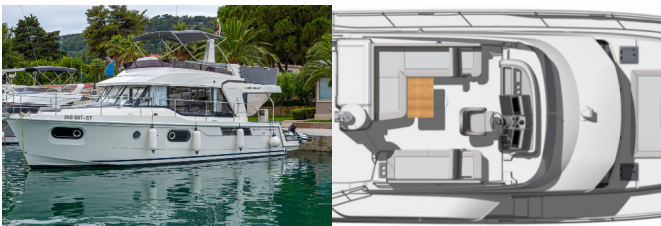

Charter Baza	Marina Split - ACI , Hrvaška
Plovilo ID	2919
Znamka Plovila	Bénéteau
Ime Plovila	Judita
Letnik	2020
Dolžina	13.43 M
Kabine	3
Postelje	5 + 2
WC/Tuš	2

ELEKTRIKA: Generator, Klima, Polnilec za akumulator, Priključek 220 V, USB vtičnica, Vtičnice 12V