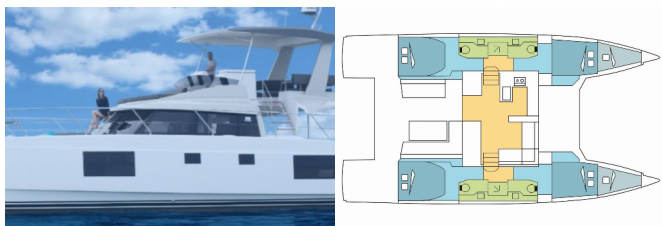

Charter Baza	Yachtclub Seget (Marina Baotić), Hrvaška
Plovilo ID	2907
Znamka Plovila	Bavaria Yachtbau
Ime Plovila	SEATTLE
Letnik	2020
Dolžina	14.23 M
Kabine	4 + 2
Postelje	8 + 2 + 2
WC/Tuš	4

ELEKTRIKA: Generator, Inverter, Klima, Razsoljevalec, USB sockets