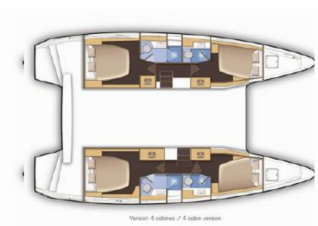

LAGOON 46

Queen Nika (2021)

PRIMA SAILING
charter agency

VEMSA D.O.O. • Ozka Ulica 7 • 2310 Slovenska Bistrica • Slovenija

Telefon: +386 41 767 155

E-pošta: booking@prima-sailing.com

Web: prima-sailing.com

Charter Baza	Marina Frapa, Hrvaška
Plovilo ID	2894
Znamka Plovila	Lagoon-Bénéteau
Ime Plovila	Queen Nika
Letnik	2021
Dolžina	13.99 M
Kabine	4 + 2
Postelje	8 + 2 + 2
WC/Tuš	4