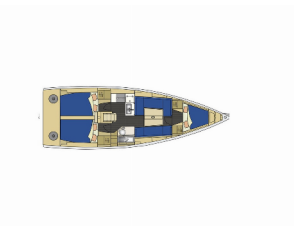

Charter Baza	Marina Kornati, Hrvaška
Plovilo ID	2859
Znamka Plovila	Elan Marine
Ime Plovila	Quebec
Letnik	2012
Dolžina	10.60 M
Kabine	3
Postelje	6 + 2
WC/Tuš	1

ELEKTRIKA: Električna kalužna črpalka, Gretje