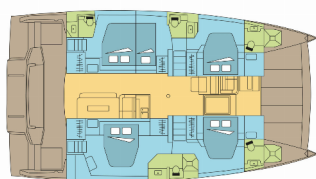

BALI 4.8

Yepa (2020)

PRIMA SAILING
charter agency

VEMSA D.O.O. • Ozka Ulica 7 • 2310 Slovenska Bistrica • Slovenija

Telefon: +386 41 767 155

E-pošta: booking@prima-sailing.com

Web: prima-sailing.com

Charter Baza	Conch Inn Marina, Marsh Harbour, Bahami
Plovilo ID	2850
Znamka Plovila	Catana
Ime Plovila	Yepa
Letnik	2020
Dolžina	14.86 M
Kabine	5
Postelje	10
WC/Tuš	5