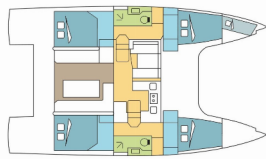

Charter Baza	Port Pin Rolland, Francija
Plovilo ID	2821
Znamka Plovila	Nautitech Rochefort
Ime Plovila	MEME PAS PEUR II
Letnik	2020
Dolžina	11.98 M
Kabine	4 + 1
Postelje	8 + 1
WC/Tuš	2

ELEKTRIKA: Inverter, Razsoljevalec, USB vtičnica, Vtičnice 12V