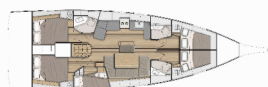

OCEANIS 46.1

Everest (2021)

PRIMA SAILING
charter agency

VEMSA D.O.O. • Ozka Ulica 7 • 2310 Slovenska Bistrica • Slovenija

Telefon: +386 41 767 155

E-pošta: booking@prima-sailing.com

Web: prima-sailing.com

Charter Baza	Marina Rogac, Solta Island, Hrvatska
Plovilo ID	2717
Znamka Plovila	Bénéteau
Ime Plovila	Everest
Letnik	2021
Dolžina	14.60 M
Kabine	5
Postelje	10
WC/Tuš	3