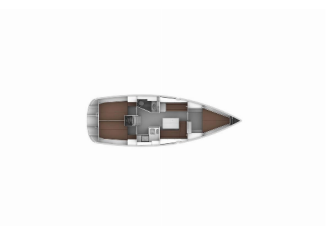

Charter Baza	Ijsselmeer/Lelystad Haven, Nizozemska
Plovilo ID	2666
Znamka Plovila	Bavaria Yachtbau
Ime Plovila	Bluesbreaker
Letnik	2013
Dolžina	11.30 M
Kabine	3
Postelje	6
WC/Tuš	1

ELEKTRIKA: Gretje, Polnilec za akumulator, Priključek 220 V

NOTRANJOST: Barometer, Ura

PALUBA: Anchor swivel, Bimini top, Bokobran okrogel, Bokobrani, Čaklja (mezomarinier), Cev za vodo, Črna krogla, Črni stožec, Debela vrv, Električen siderni vitel, Glavno sidro, Impeller, V-belt, oilfilter, Jamborni sedež z vrečo, Miza v kokpitu z razsvetljavo, Plastično vedro, Pomožno sidro (rezervno sidro), Privezne vrvi, Reflektor, Siderna vrv, Sprayhood, Špring vrvi, Tik v kokpitu, Zunanji/krmni tuš