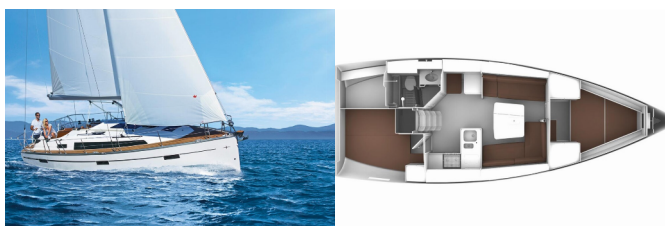

# BAVARIA CRUISER 37 STYLE

Skylla (2020)

**PRIMA SAILING**  
charter agency

VEMSA D.O.O. • Ozka Ulica 7 • 2310 Slovenska Bistrica • Slovenija

Telefon: +386 41 767 155

E-pošta: [booking@prima-sailing.com](mailto:booking@prima-sailing.com)

Web: [prima-sailing.com](http://prima-sailing.com)

<b>Charter Baza</b>	Marina Trogir - ACI, Hrvaška
<b>Plovilo ID</b>	2665
<b>Znamka Plovila</b>	Bavaria Yachtbau
<b>Ime Plovila</b>	Skylla
<b>Letnik</b>	2020
<b>Dolžina</b>	11.30 M
<b>Kabine</b>	2
<b>Postelje</b>	4 + 2
<b>WC/Tuš</b>	1