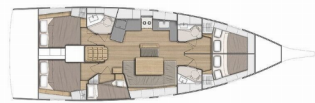

OCEANIS 46.1

Kalmi (2020)

PRIMA SAILING
charter agency

VEMSA D.O.O. • Ozka Ulica 7 • 2310 Slovenska Bistrica • Slovenija

Telefon: +386 41 767 155

E-pošta: booking@prima-sailing.com

Web: prima-sailing.com

Charter Baza	Lavrion, Main Port, Grčija
Plovilo ID	2641
Znamka Plovila	Bénéteau
Ime Plovila	Kalmi
Letnik	2020
Dolžina	14.60 M
Kabine	5
Postelje	10
WC/Tuš	3

ELEKTRIKA: Akumulator, Inverter, Klima, Sončni paneli, Vtičnica 220V

KUHINJA: Dodatni hladnjak, Mikrovalovna pečica, Zamrzovalnik

NAVIGACIJA: Automatski pilot, Globinomer, GPS chart ploter, GPS chart plotter - cockpit, Log, Hitrost, Globina, Premčni propeler

NOTRANJOST: Convertible table in salon, Ventilatorji v kabinah

PALUBA: Bimini top, Bimini Top - Mini, Električen siderni vitel, Gumenjak (Pomožni čoln), Inox Boarding Ladder, Pomožni čoln z motorjem, Sprayhood

ZABAVA: LCD TV + DVD, Radio, TV, Zunanji zvočniki