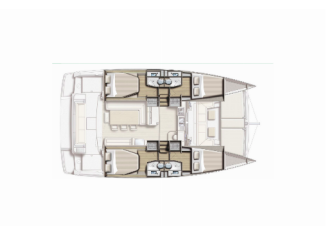

BALI 4.1

Avaler (2020)

PRIMA SAILING
charter agency

VEMSA D.O.O. • Ozka Ulica 7 • 2310 Slovenska Bistrica • Slovenija

Telefon: +386 41 767 155

E-pošta: booking@prima-sailing.com

Web: prima-sailing.com

Charter Baza ACI Marina Dubrovnik, Hrvaška

Plovilo ID 2620

Znamka Plovila Catana

Ime Plovila Avaler

Letnik 2020

Dolžina 12.35 M

Kabine 4

Postelje 8 + 2

WC/Tuš 4