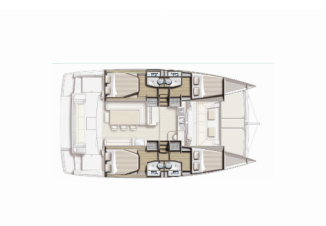

BALI 4.1

Avaler (2020)

PRIMA SAILING
charter agency

VEMSA D.O.O. • Ozka Ulica 7 • 2310 Slovenska Bistrica • Slovenija

Telefon: +386 41 767 155

E-pošta: booking@prima-sailing.com

Web: prima-sailing.com

Charter Baza	ACI Marina Dubrovnik, Hrvaška
Plovilo ID	2620
Znamka Plovila	Catana
Ime Plovila	Avaler
Letnik	2020
Dolžina	12.35 M
Kabine	4
Postelje	8 + 2
WC/Tuš	4

ELEKTRIKA: Inverter, Polnilec za akumulator

JADRA: Electric primary winch

KUHINJA: Hladilnik, Kuhalnik, Kuhinjski pribor, Pečica, Topla voda, Zamrzovalnik

NAVIGACIJA: Automatski pilot, GPS chart ploter, Nautične karte in vodič, Peljar, Tridata

PALUBA: Bimini top, Flybridge, Forward cockpit, Gumenjaki (Pomožni čoln), Miza v kokpitu, Platforma za kopanje, Zunanji/krmni tuš

UDOBJE: Blazine za sončenje, Jastuci u kokpitu, Posteljina

VARNOST: VHF radio postaja

ZABAVA: Radio CD player, Zunanji zvočniki