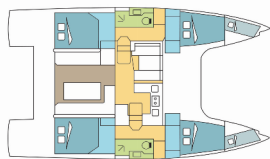

Charter Baza	Grenada, Port Louis Marina, Karibi
Plovilo ID	2609
Znamka Plovila	Nautitech Rochefort
Ime Plovila	NAELLEWENN II
Letnik	2020
Dolžina	11.98 M
Kabine	4 + 2
Postelje	8 + 2 + 2
WC/Tuš	2

ELEKTRIKA: Inverter, Razsoljevalec, Sončni paneli, Vtičnice 12V, WC črpalka