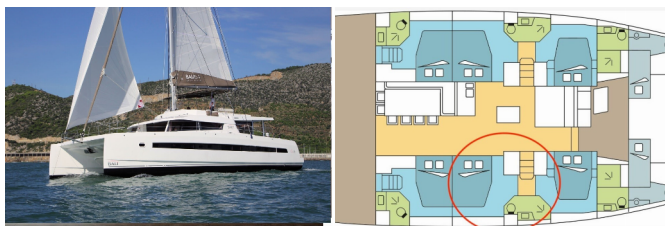

BALI 5.4

ELENWE (2020)

PRIMA SAILING
charter agency

VEMSA D.O.O. • Ozka Ulica 7 • 2310 Slovenska Bistrica • Slovenija

Telefon: +386 41 767 155

E-pošta: booking@prima-sailing.com

Web: prima-sailing.com

Charter Baza	Nassau, Palm Cay Marina, Bahami
Plovilo ID	2606
Znamka Plovila	Catana
Ime Plovila	ELENWE
Letnik	2020
Dolžina	16.80 M
Kabine	6 + 2
Postelje	12 + 2
WC/Tuš	6 + 2