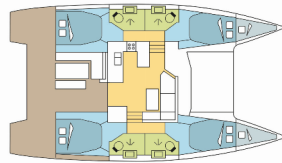

Charter Baza	Grenada, Port Louis Marina, Karibi
Plovilo ID	2604
Znamka Plovila	Fountaine Pajot
Ime Plovila	ELWE
Letnik	2021
Dolžina	12.58 M
Kabine	4 + 2
Postelje	8 + 2
WC/Tuš	4

ELEKTRIKA: Inverter, Konverter 220V/12V, Razsoljevalec, Vtičnice 12V, WC črpalka