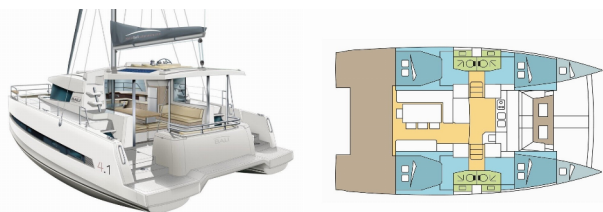

BALI 4.1

MELETH (2020)

VEMSA D.O.O. • Ozka Ulica 7 • 2310 Slovenska Bistrica • Slovenija

Telefon: +386 41 767 155

E-pošta: booking@prima-sailing.com

Web: prima-sailing.com

| | |
|-----------------------|-------------------------------------|
| Charter Baza | Phuket, Yacht Haven Marina, Tajland |
| Plovilo ID | 2592 |
| Znamka Plovila | Catana |
| Ime Plovila | MELETH |
| Letnik | 2020 |
| Dolžina | 12.35 M |
| Kabine | 4 + 2 |
| Postelje | 8 + 2 |
| WC/Tuš | 4 |

NAVIGACIJA: Automatski pilot, GPS chart ploter, Wind/speed/depth instrumenti

NOTRANJOST: Convertible table in salon, Ventilatorji v kabinah

PALUBA: Bimini top, Davit, Električen siderni vitel, Gumenjak (Pomožni čoln), Krmne stopnice, Miza v kokpitu, Zunajkrmni motor, Zunanji/krmni tuš