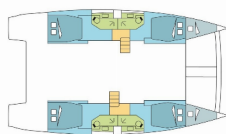

BALI 4.5

NERDANEL (2020)

PRIMA SAILING
charter agency

VEMSA D.O.O. • Ozka Ulica 7 • 2310 Slovenska Bistrica • Slovenija

Telefon: +386 41 767 155

E-pošta: booking@prima-sailing.com

Web: prima-sailing.com

Charter Baza	Seychelles, Praslin, Sejšeli
Plovilo ID	2561
Znamka Plovila	Catana
Ime Plovila	NERDANEL
Letnik	2020
Dolžina	13.60 M
Kabine	4 + 2
Postelje	8 + 2 + 2
WC/Tuš	4

ELEKTRIKA: Generator, Inverter, Klima, Razsoljevalec, Sončni paneli, Vtičnica 220V, 12 V, WC črpalka

JADRA: Električni vinči, Lazy bag, Lazy jacks

KUHINJA: Hladilnik, Kuhalnik, Kuhinjski pribor, Ledomat, Pečica, Zamrzovalnik

NAVIGACIJA: Automatski pilot, GPS chart ploter, Wind/speed/depth instrumenti

NOTRANJOST: Convertible table in salon, Ventilatorji v kabinah

PALUBA: Bimini top, Davit, Električen siderni vitel, Flybridge, Gumenjak (Pomožni čoln), Krmne stopnice, Miza v kokpitu, Zunajkrmni motor, Zunanji/krmni tuš

UDOBJE: Jastuci u kokpitu

VARNOST: VHF radio postaja

ZABAVA: Fusion radio