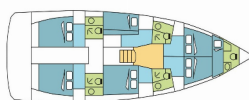

SUN LOFT 47

HORMINELLE (2022)

VEMSA D.O.O. • Ozka Ulica 7 • 2310 Slovenska Bistrica • Slovenija

Telefon: +386 41 767 155

E-pošta: booking@prima-sailing.com

Web: prima-sailing.com

Charter Baza	ACI Marina Dubrovnik, Hrvaška
Plovilo ID	2554
Znamka Plovila	Jeanneau
Ime Plovila	HORMINELLE
Letnik	2022
Dolžina	14.42 M
Kabine	6 + 1
Postelje	12 + 1
WC/Tuš	4 + 1

ELEKTRIKA: Inverter, Priključek 220 V, USB sockets

NAVIGACIJA: Automatski pilot, Depthsounder, GPS chart ploter, Merilec hitrosti vetra, Popis svetilnikov

NOTRANJOST: Ventilatorji v kabinah

PALUBA: Bimini top, Cockpit grill, Električen siderni vitel, Galley in cockpit, Hladilnik v kokpitu, Krmne stopnice, Miza v kokpitu, Platforma za kopanje, Sprayhood, Zunajkrmni motor

UDOBJE: Jastuci u kokpitu

VARNOST: VHF radio postaja

ZABAVA: Fusion radio, Zunaji zvočniki