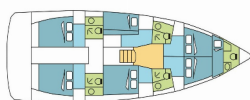

Charter Baza	ACI Marina Dubrovnik, Hrvaška
Plovilo ID	2554
Znamka Plovila	Jeanneau
Ime Plovila	HORMINELLE
Letnik	2022
Dolžina	14.42 M
Kabine	6 + 1
Postelje	12 + 1
WC/Tuš	4 + 1

ELEKTRIKA: Inverter, Priključek 220 V, USB sockets