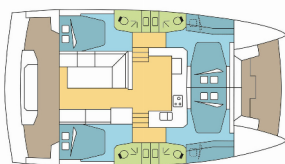

| | |
|-----------------------|---|
| Charter Baza | Yacht Classic Hotel Marina, Fethiye, Turčija |
| Plovilo ID | 2533 |
| Znamka Plovila | Catana |
| Ime Plovila | ELFRITH |
| Letnik | 2020 |
| Dolžina | 12.31 M |
| Kabine | 4 |
| Postelje | 8 |
| WC/Tuš | 4 |

NOTRANJOST: Ventilatorji v kabinah

PALUBA: Bimini top, Davit, Električen siderni vitel, Flybridge, Gumenjak (Pomožni čoln), Krmne stopnice, Miza v kokpitu, Zunanjkrmni motor, Zunanji/krmni tuš

UDOBJE: Blazine v kokpitu