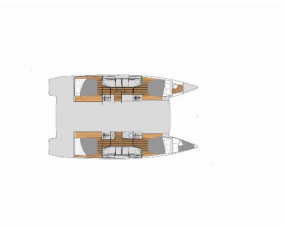

Charter Baza	Paros, Grčija
Plovilo ID	2510
Znamka Plovila	Fountaine Pajot
Ime Plovila	Greek Beauty'
Letnik	2020
Dolžina	13.45 M
Kabine	4 + 1
Postelje	8 + 1
WC/Tuš	5 + 1

ELEKTRIKA: Generator, Klima, Polnilec za akumulator, Razsoljevalec