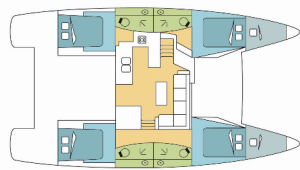

Charter Baza	Marina Naviera Balear, Španija
Plovilo ID	2436
Znamka Plovila	Fountaine Pajot
Ime Plovila	EVE
Letnik	2020
Dolžina	13.45 M
Kabine	4 + 2
Postelje	8 + 2 + 2
WC/Tuš	4

ELEKTRIKA: Inverter, Sončni paneli, Vtičnice 12V, WC črpalka

NOTRANJOST: Convertible table in salon, Spremenjiva miza

PALUBA: Bimini top, Električen siderni vitel, Hladilnik v kokpitu, Krmne stopnice, Miza v kokpitu, Zunanji/krmni tuš

UDOBJE: Jastuci u kokpitu

VARNOST: VHF radio postaja