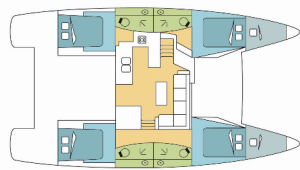

Charter Baza	Marina Naviera Balear, Španija
Plovilo ID	2436
Znamka Plovila	Fountaine Pajot
Ime Plovila	EVE
Letnik	2020
Dolžina	13.45 M
Kabine	4 + 2
Postelje	8 + 2 + 2
WC/Tuš	4

ELEKTRIKA: Inverter, Sončni paneli, Vtičnice 12V, WC črpalka

NOTRANJOST: Convertible table in salon, Spremenjiva miza

PALUBA: Bimini top, Električen siderni vitel, Hladilnik v kokpitu, Krmne stopnice, Miza v kokpitu, Zunanji/krmni tuš

UDOBJE: Blazine v kokpitu

VARNOST: VHF radio postaja