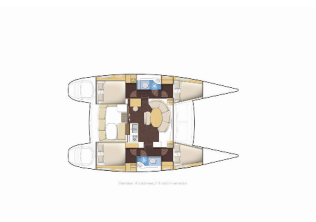

LAGOON 380

MOPY 2 (2019)

PRIMA SAILING
charter agency

VEMSA D.O.O. • Ozka Ulica 7 • 2310 Slovenska Bistrica • Slovenija

Telefon: +386 41 767 155

E-pošta: booking@prima-sailing.com

Web: prima-sailing.com

Charter Baza	Martinique, Karibi
Plovilo ID	2388
Znamka Plovila	Lagoon-Bénéteau
Ime Plovila	MOPY 2
Letnik	2019
Dolžina	11.55 M
Kabine	4
Postelje	8 + 2
WC/Tuš	2

ELEKTRIKA: Inverter, Sončni paneli, USB sockets

JADRA: Električni vinči, Lazy bag, Lazy jacks, Samozadržni vinč

KUHINJA: Hladilnik, Kuhalnik, Pečica

NAVIGACIJA: Automatski pilot, Depthsounder, GPS chart ploter, Merilec hitrosti, Merilec hitrosti vetra

NOTRANJOST: Convertible table in salon, Spremenjiva miza, Ventilatorji v kabinah

PALUBA: Bimini top, Davit, Električen siderni vitel, Gumenjak (Pomožni čoln), Ice box v kokpitu, Krmne stopnice, Miza v kokpitu, Zunanji/krmni tuš

UDOBJE: Jastuci u kokpitu

VARNOST: Extra water tank, VHF radio postaja

ZABAVA: Zunaji zvočniki