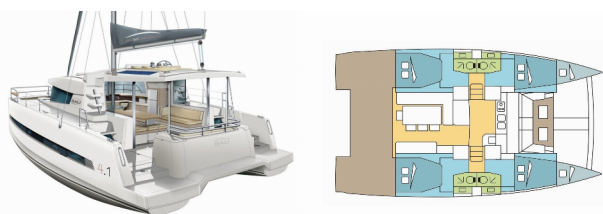

VEMSA D.O.O. • Ozka Ulica 7 • 2310 Slovenska Bistrica • Slovenija

Telefon: +386 41 767 155

E-pošta: booking@prima-sailing.com

Web: prima-sailing.com

Charter Baza	Phuket, Yacht Haven Marina, Tajland
Plovilo ID	2355
Znamka Plovila	Catana
Ime Plovila	COTINGA
Letnik	2019
Dolžina	12.35 M
Kabine	4 + 2
Postelje	8 + 2
WC/Tuš	4

NAVIGACIJA: Automatski pilot, Depthsounder, GPS chart ploter, Merilec hitrosti, Merilec hitrosti vetra

NOTRANJOST: Convertible table in salon, Spremenljiva miza, Ventilatorji v kabinah

PALUBA: Bimini top, Davit, Električen siderni vitel, Gumenjak (Pomožni čoln), Krmne stopnice, Miza v kokpitu, Platforma za kopanje, Zunanji/krmni tuš