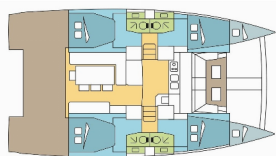

BALI 4.1

IODEA (2020)

PRIMA SAILING
charter agency

VEMSA D.O.O. • Ozka Ulica 7 • 2310 Slovenska Bistrica • Slovenija

Telefon: +386 41 767 155

E-pošta: booking@prima-sailing.com

Web: prima-sailing.com

Charter Baza	Marina Zaton, Hrvaška
Plovilo ID	2342
Znamka Plovila	Catana
Ime Plovila	IODEA
Letnik	2020
Dolžina	12.35 M
Kabine	4 + 2
Postelje	8 + 2 + 2
WC/Tuš	4

NOTRANJOST: Convertible table in salon, Električni WC, Spremenjiva miza, Ventilatorji v kabinah

PALUBA: Bimini top, Davit, Električen siderni vitel, Gumenjak (Pomožni čoln), Krmne stopnice, Miza v kokpitu, Platforma za kopanje, Zunanji/krmni tuš