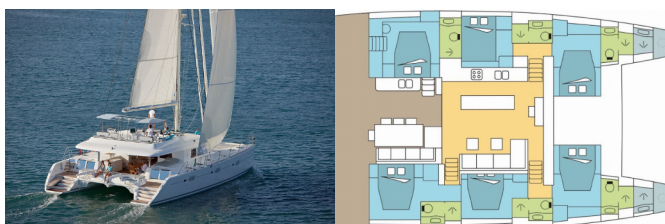

VEMSA D.O.O. • Ozka Ulica 7 • 2310 Slovenska Bistrica • Slovenija

Telefon: +386 41 767 155

E-pošta: booking@prima-sailing.com

Web: prima-sailing.com

Charter Baza	Seychelles, Mahe, Sejšeli
Plovilo ID	2319
Znamka Plovila	Lagoon-Bénéteau
Ime Plovila	DREAM MALLORCA
Letnik	2018
Dolžina	18.90 M
Kabine	6 + 2
Postelje	12 + 2
WC/Tuš	6 + 2

NAVIGACIJA: Automatski pilot, Depthsounder, GPS chart ploter, Merilec hitrosti, Merilec hitrosti vetra

NOTRANJOST: Ventilatorji v kabinah

PALUBA: Bimini top, Davit, Električen siderni vitel, Gumenjak (Pomožni čoln), Hladilnik v kokpitu, Krmne stopnice, Miza v kokpitu, Zunajkrmni motor, Zunanji/krmni tuš

UDOBJE: Blazine v kokpitu

VARNOST: VHF radio postaja

ZABAVA: MP3 Jack-Ipod, Radio, Zunanji zvočniki

RAZPOLOŽLJIVOST & CENE

Lagoon 620 DREAM MALLORCA (2018)

PRIMA SAILING

charter agency

23.12. - 27.12.2024 Rezervirano	28.12. - 04.01.2025 Rezervirano	04.01. - 14.01.2025 Rezervirano	24.01. - 03.02.2025 Rezervirano
08.02. - 15.02.2025 25.496 € 29.995€	16.02. - 23.02.2025 Rezervirano	01.03. - 08.03.2025 25.496 € 29.995€	08.03. - 15.03.2025 Rezervirano
15.03. - 22.03.2025 25.496 € 29.995€	22.03. - 29.03.2025 25.496 € 29.995€	04.04. - 14.04.2025 Rezervirano	19.04. - 26.04.2025 33.460 €
26.04. - 01.05.2025 Rezervirano	05.05. - 12.05.2025 Rezervirano	17.05. - 24.05.2025 25.496 € 29.995€	24.05. - 31.05.2025 25.496 € 29.995€
31.05. - 07.06.2025 21.301 € 25.060€	07.06. - 14.06.2025 21.301 € 25.060€	16.06. - 23.06.2025 Rezervirano	23.06. - 03.07.2025 Rezervirano
05.07. - 12.07.2025 29.995 €	12.07. - 19.07.2025 Rezervirano	19.07. - 26.07.2025 29.995 €	26.07. - 02.08.2025 29.995 €