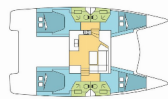

Charter Baza	, Francija
Plovilo ID	2262
Znamka Plovila	Fountaine Pajot
Ime Plovila	HIBISCUS
Letnik	2017
Dolžina	11.73 M
Kabine	4
Postelje	8 + 2
WC/Tuš	4

ELEKTRIKA: Inverter, Konverter 220V/12V, Sončni paneli