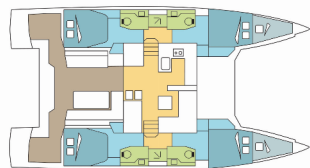

Charter Baza	Guadeloupe, Karibi
Plovilo ID	2241
Znamka Plovila	Nautitech Rochefort
Ime Plovila	BARBILAN
Letnik	2019
Dolžina	13.79 M
Kabine	4 + 2
Postelje	8 + 2
WC/Tuš	4

ELEKTRIKA: Generator, Inverter, Klima, Razsoljevalec, Sončni paneli, Vtičnice 12V, WC črpalka