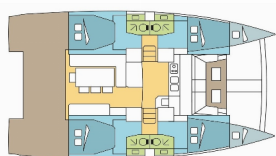

BALI 4.1

IORA (2020)

VEMSA D.O.O. • Ozka Ulica 7 • 2310 Slovenska Bistrica • Slovenija

Telefon: +386 41 767 155

E-pošta: booking@prima-sailing.com

Web: prima-sailing.com

Charter Baza	Guadeloupe, Karibi
Plovilo ID	2228
Znamka Plovila	Catana
Ime Plovila	IORA
Letnik	2020
Dolžina	12.35 M
Kabine	4 + 2
Postelje	8 + 2 + 2
WC/Tuš	4

NOTRANJOST: Convertible table in salon, Spremenjiva miza, Ventilatorji v kabinah

PALUBA: Bimini top, Davit, Električen siderni vitel, Gumenjak (Pomožni čoln), Krmne stopnice, Miza v kokpitu, Platforma za kopanje, Zunanji/krmni tuš