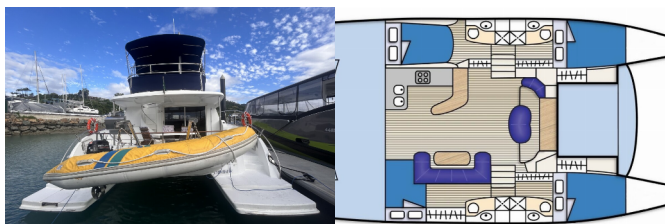

Charter Baza	Whitsundays, Airlie Beach, Coral Sea Marina, Avstralija In Oceanija
Plovilo ID	2123
Znamka Plovila	Fountaine Pajot
Ime Plovila	DIMANCHE
Letnik	2008
Dolžina	14.00 M
Kabine	4
Postelje	8
WC/Tuš	4

NOTRANJOST: Ventilatorji

PALUBA: Bimini top, Električen siderni vitel, Gumenjak (Pomožni čoln), Ice box v kokpitu, Krmne stopnice, Roštilj, Zunanji/krmni tuš

VARNOST: VHF radio postaja

ZABAVA: CD player, iPod docking system, TV + DVD