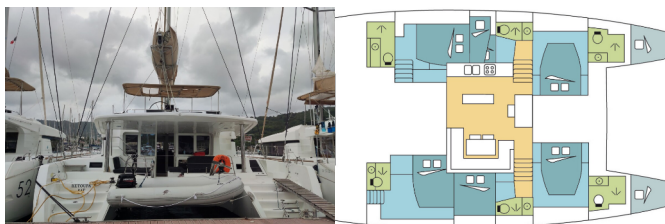

Charter Baza	Martinique, Karibi
Plovilo ID	2100
Znamka Plovila	Lagoon-Bénéteau
Ime Plovila	KETOUPA
Letnik	2020
Dolžina	15.84 M
Kabine	6 + 2
Postelje	12 + 2
WC/Tuš	6

ELEKTRIKA: Generator, Inverter, Klima, Polnilec za akumulator, Razsoljevalec, USB sockets, Vtičnice 12V

NOTRANJOST: Električni WC, Ventilatorji v kabinah

PALUBA: Bimini top, Davit, Električen siderni vitel, Flybridge, Gumenjaki (Pomožni čoln), Hladilnik na flybridgeu, Krmne stopnice, Miza v kokpitu, Zunanji/krmni tuš