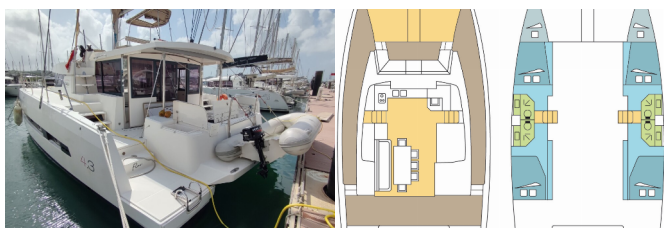

BALI 4.3

FLOW (2019)

VEMSA D.O.O. • Ozka Ulica 7 • 2310 Slovenska Bistrica • Slovenija

Telefon: +386 41 767 155

E-pošta: booking@prima-sailing.com

Web: prima-sailing.com

Charter Baza	Martinique, Karibi
Plovilo ID	2093
Znamka Plovila	Catana
Ime Plovila	FLOW
Letnik	2019
Dolžina	13.20 M
Kabine	4 + 2
Postelje	8 + 2 + 2
WC/Tuš	4

NOTRANJOST: Convertible table in salon, Električni WC, Ventilatorji v kabinah

PALUBA: Davit, Električen siderni vitel, Flybridge, Gumenjak (Pomožni čoln), Miza v kokpitu, Zunanji/krmni tuš

UDOBJE: Jastuci u kokpitu