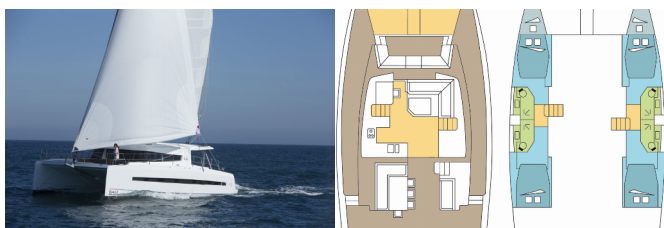

BALI 4.5

FARALLO (2018)

PRIMA SAILING
charter agency

VEMSA D.O.O. • Ozka Ulica 7 • 2310 Slovenska Bistrica • Slovenija

Telefon: +386 41 767 155

E-pošta: booking@prima-sailing.com

Web: prima-sailing.com

Charter Baza	Martinique, Karibi
Plovilo ID	2073
Znamka Plovila	Catana
Ime Plovila	FARALLO
Letnik	2018
Dolžina	13.60 M
Kabine	4 + 2
Postelje	8 + 2
WC/Tuš	4

ELEKTRIKA: Inverter, Konverter 220V/12V, Polnilec za akumulator, Priključek 220 V, Sončni paneli, Vtičnica 220V, 12 V

JADRA: Električni vinči, Lazy bag, Lazy jacks, Samozadržni vinč

KUHINJA: Hladilnik, Ledomat, Zamrzovalnik

NAVIGACIJA: Automatski pilot, Depthsounder, GPS chart ploter, Merilec hitrosti, Merilec hitrosti vetra

NOTRANJOST: Električni WC, Ventilatorji v kabinah

PALUBA: Bimini top, Davit, Električen siderni vitel, Flybridge, Gumenjaki (Pomožni čoln), Krmne stopnice, Miza v kokpitu, Platforma za kopanje, Zunanji/krmni tuš

UDOBJE: Jastuci u kokpitu, Sundeck cushions

VARNOST: Črni tank (tank za sanitarne vode), VHF radio postaja

ZABAVA: Bluetooth igralnik, Fusion radio, Zunanji zvočniki