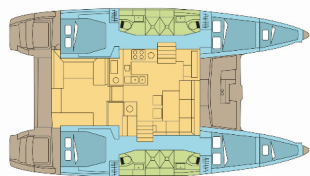

Charter Baza	Grenada, Port Louis Marina, Karibi
Plovilo ID	2061
Znamka Plovila	Lagoon-Bénéteau
Ime Plovila	DIVALTO
Letnik	2015
Dolžina	13.96 M
Kabine	4 + 2
Postelje	8 + 2 + 2
WC/Tuš	4

ELEKTRIKA: Generator, Inverter, Klima, Polnilec za akumulator, Razsoljevalec, Sončni paneli, Vtičnice 12V