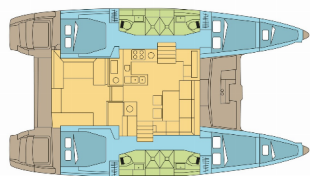

Charter Baza	Grenada, Port Louis Marina, Karibi
Plovilo ID	2061
Znamka Plovila	Lagoon-Bénéteau
Ime Plovila	DIVALTO
Letnik	2015
Dolžina	13.96 M
Kabine	4 + 2
Postelje	8 + 2 + 2
WC/Tuš	4

ELEKTRIKA: Inverter, Polnilec za akumulator, Razsoljevalec, Sončni paneli, Vtičnice 12V