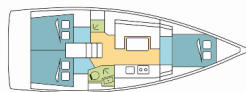

Charter Baza	Marina Zaton, Hrvaška
Plovilo ID	1981
Znamka Plovila	Bénéteau
Ime Plovila	KIRIAKI
Letnik	2016
Dolžina	11.50 M
Kabine	3
Postelje	6 + 2
WC/Tuš	1

ELEKTRIKA: Inverter

JADRA: Samozadržni vinč

KUHINJA: Hladilnik, Ledomat, Topla voda

NAVIGACIJA: Automatski pilot, Depthsounder, GPS chart plotter - cockpit, Merilec hitrosti, Merilec hitrosti vetra

NOTRANJOST: Convertible table in salon, Spremenjiva miza

PALUBA: Bimini top, Električen siderni vitel, Gumenjak (Pomožni čoln), Krmne stopnice, Miza v kokpitu, Sprayhood, Zunajkrmni motor, Zunanji/krmni tuš

UDOBJE: Blazine v kokpitu

VARNOST: VHF radio postaja

ZABAVA: Radio CD mp3 player, Zunanji zvočniki