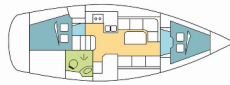

Charter Baza	ACI Marina Dubrovnik, Hrvatska
Plovilo ID	1888
Znamka Plovila	Bavaria Yachtbau
Ime Plovila	BASHUNG
Letnik	2017
Dolžina	9.99 M
Kabine	2
Postelje	4
WC/Tuš	1

ELEKTRIKA: Inverter

JADRA: Lazy bag, Lazy jacks, Samozadržni vinč