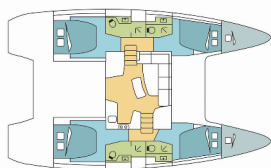

LAGOON 42

DISCOVERY (2019)

VEMSA D.O.O. • Ozka Ulica 7 • 2310 Slovenska Bistrica • Slovenija

Telefon: +386 41 767 155

E-pošta: booking@prima-sailing.com

Web: prima-sailing.com

Charter Baza	Marina Zaton, Hrvaška
Plovilo ID	1833
Znamka Plovila	Lagoon-Bénéteau
Ime Plovila	DISCOVERY
Letnik	2019
Dolžina	12.80 M
Kabine	4 + 2
Postelje	8 + 2 + 2
WC/Tuš	4

ELEKTRIKA: Inverter, Sončni paneli, USB sockets, Vtičnica 220V, 12 V

JADRA: Električni vinči, Lazy bag, Lazy jacks, Samozadržni vinč

KUHINJA: Hladilnik, Kuhalnik, Pečica, Topla voda

NAVIGACIJA: Automatski pilot, Depthsounder, GPS chart plotter - cockpit, Merilec hitrosti, Merilec hitrosti vetra

NOTRANJOST: Convertible table in salon, Električni WC, Spremenjiva miza

PALUBA: Bimini top, Davit, Električen siderni vitel, Gumenjak (Pomožni čoln), Hladilnik v kokpitu, Krmne stopnice, Miza v kokpitu, Sprayhood, Zunanji/krmni tuš

UDOBJE: Jastuci u kokpitu

VARNOST: VHF radio postaja

ZABAVA: Radio, Zunaji zvočniki