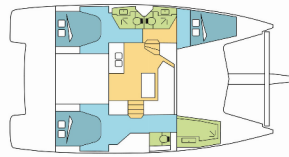

Charter Baza	Marina Naviera Balear, Španija
Plovilo ID	1829
Znamka Plovila	Fountaine Pajot
Ime Plovila	PROMUS
Letnik	2019
Dolžina	11.73 M
Kabine	3
Postelje	6 + 2
WC/Tuš	3

ELEKTRIKA: Inverter, Konverter 220V/12V, Sončni paneli

NOTRANJOST: Convertible table in salon, Električni WC, Spremenljiva miza, Ventilatorji v kabinah

PALUBA: Bimini top, Davit, Električen siderni vitel, Gumenjak (Pomožni čoln), Hladilnik v kokpitu, Krmne stopnice, Miza v kokpitu, Zunanji/krmni tuš