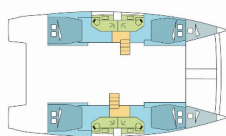

BALI 4.5

AGAMI (2019)

VEMSA D.O.O. • Ozka Ulica 7 • 2310 Slovenska Bistrica • Slovenija

Telefon: +386 41 767 155

E-pošta: booking@prima-sailing.com

Web: prima-sailing.com

Charter Baza	Marina Naviera Balear, Španija
Plovilo ID	1823
Znamka Plovila	Catana
Ime Plovila	AGAMI
Letnik	2019
Dolžina	13.60 M
Kabine	4 + 2
Postelje	8 + 2 + 2
WC/Tuš	4

ELEKTRIKA: Generator, Inverter, Klima, Polnilec za akumulator, Razsoljevalec, Sončni paneli, Vtičnica 220V, 12 V

JADRA: Električni vinči, Lazy bag, Lazy jacks, Samozadržni vinč

KUHINJA: Hladilnik, Ledomat

NAVIGACIJA: Automatski pilot, Depthsounder, GPS chart ploter, Merilec hitrosti, Merilec hitrosti vetra

NOTRANJOST: Convertible table in salon, Električni WC, Spremenljiva miza, Ventilatorji v kabinah

PALUBA: Bimini top, Davit, Električen siderni vitel, Flybridge, Gumenjaki (Pomožni čoln), Krmne stopnice, Miza v kokpitu, Zunanji/krmni tuš

UDOBJE: Blazine na palubi, Jastuci u kokpitu, Sundeck cushions

VARNOST: VHF radio postaja

ZABAVA: Hi-Fi sistem, Zunanji zvočniki