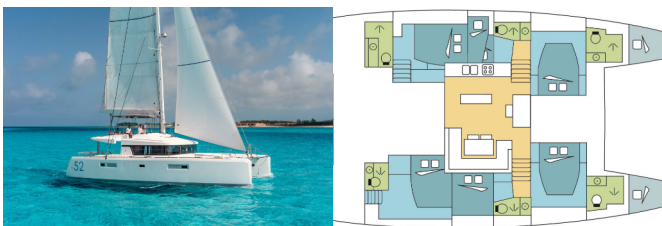

LAGOON 52 F

GREBE (2019)

PRIMA SAILING
charter agency

VEMSA D.O.O. • Ozka Ulica 7 • 2310 Slovenska Bistrica • Slovenija

Telefon: +386 41 767 155

E-pošta: booking@prima-sailing.com

Web: prima-sailing.com

Charter Baza	Lavrion, Main Port, Grčija
Plovilo ID	1815
Znamka Plovila	Lagoon-Bénéteau
Ime Plovila	GREBE
Letnik	2019
Dolžina	15.84 M
Kabine	6 + 2
Postelje	12 + 2
WC/Tuš	6

UDOBJE: Jastuci u kokpitu

VARNOST: VHF radio postaja

ZABAVA: Radio, Zunanji zvočniki

RAZPOLOŽLJIVOST & CENE

Lagoon 52 F GREBE (2019)

PRIMA SAILING

charter agency

21.09. - 28.09.2024 Rezervirano	28.09. - 05.10.2024 Rezervirano	05.10. - 12.10.2024 Rezervirano	12.10. - 19.10.2024 Rezervirano
19.10. - 26.10.2024 4.220 € 5.275€	26.10. - 02.11.2024 Rezervirano	02.11. - 09.11.2024 2.525 € 4.365€	09.11. - 16.11.2024 2.525 € 3.930€
17.11. - 13.03.2025 Rezervirano	15.03. - 22.03.2025 4.380 € 4.610€	22.03. - 29.03.2025 4.380 € 4.610€	29.03. - 05.04.2025 4.380 € 4.610€
05.04. - 12.04.2025 4.380 € 4.610€	12.04. - 26.04.2025 Rezervirano	26.04. - 03.05.2025 7.823 € 8.235€	