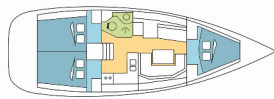

Charter Baza	Port Pin Rolland, Francija
Plovilo ID	1788
Znamka Plovila	Jeanneau
Ime Plovila	PEWEE
Letnik	2019
Dolžina	11.75 M
Kabine	3
Postelje	6 + 2
WC/Tuš	1

ELEKTRIKA: Inverter, Vtičnica 220V

JADRA: Lazy bag, Lazy jacks