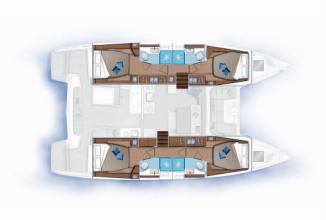

Charter Baza Nanny Cay Marina, Tortola, Karibi

Plovilo ID 1661

Znamka Plovila Lagoon-Bénéteau

Ime Plovila Nohea Holokai

Letnik 2020

Dolžina 13.99 M

Kabine 4 + 2

Postelje 8 + 2 + 2

WC/Tuš 4

DODATNO: Flag

ELEKTRIKA: 110V vtičnica, Bojler, DSC postaja, Električna kalužna črpalka, Električni kabel, Generator, Klima, Servisne baterije, Startni akumulator, Števec za motorne ure, USB sockets, WC črpalka

JADRA: Električni vinči, Lazy bag, Vinč

KUHINJA: Črpalka za vodo, Električni filter kavni avtomat, Hladilnik, Kitchen towel, Kuhalnik, Kuhinjski pribor, Mešalnik, Mikrovalovna pečica, Pečica, Plinske jeklenke, Toster

NAVIGACIJA: Automatski pilot, Daljnogled, GPS chart ploter, Kompas, Nautične karte in vodič, Navigacijski pribor, Navtične karte, Radar reflektor, Tridata, Windex

NOTRANJOST: Električni WC, Obešalniki za obleke, Ventilatorji v kabinah, WC krtačka

PALUBA: Bimini top, Bitve za privez, Bočna špring bitva, Bokobran okrogel, Bokobrani, Čaklja (mezomarinier), Cev za vodo, Električen siderni vitel, Flybridge, Goba, Jamborni sedež z vrečo, Kalužna črpalka - Ročna, Kanta za gorivo, Krmne stopnice, Luči na palubi, Miza v kokpitu, Pasarela (mostiček), Pomožni čoln z motorjem, Pomožno sidro (rezervno sidro), Privezne vrvi, Ročke za vinče, Roštilj, Ščetka za palubo, Sidro z verigo, Tikovina u kokpitu, Zunanji/krmni tuš

UDOBJE: Blazine, Deke, Jastuci u kokpitu

VARNOST: Baklja, Baterijska svetilka, Črni tank (tank za sanitarne vode), Gasilni aparat, Horseshoe lifebuoy (podkva za reševanje), Klešče za rezanje žice, Komplet prve pomoči, Paket bakelj za opozorilo, Pomožno rudo kormila - argola, Rescue sling (Life sling), Rešilni jopiči, Rešilni splav, Rezervni deli, Rog (troblja) za meglo, Set orodja, Signalne zastave, Varnostni jopič (otroški), Varnostni trakovi, VHF radio postaja

ZABAVA: Fins, Mask and snorkel, Radio CD mp3 player + USB