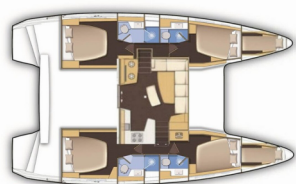

Charter Baza	Marina Kornati, Hrvaška
Plovilo ID	1534
Znamka Plovila	Lagoon-Bénéteau
Ime Plovila	That's Life
Letnik	2019
Dolžina	12.80 M
Kabine	4 + 2
Postelje	8 + 2 + 2
WC/Tuš	4

ELEKTRIKA: Akumulator, Generator, Gretje, Klima, Polnilec za akumulator, Priključek 220 V

PALUBA: Bimini top, Električen siderni vitel, Gumenjak (Pomožni čoln), Hladilnik v kokpitu, Krmne stopnice, Miza v kokpitu, Vanbrodski motor 5 HP, Zunanji/krmni tuš

UDOBJE: Jastuci u kokpitu

VARNOST: VHF radio postaja