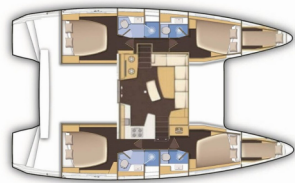

Charter Baza	Marina Kornati, Hrvaška
Plovilo ID	1534
Znamka Plovila	Lagoon-Bénéteau
Ime Plovila	That's Life
Letnik	2019
Dolžina	12.80 M
Kabine	4 + 2
Postelje	8 + 2 + 2
WC/Tuš	4

ELEKTRIKA: Akumulator, Generator, Gretje, Klima, Polnilec za akumulator, Priključek 220 V

PALUBA: Bimini top, Električen siderni vitel, Gumenjak (Pomožni čoln), Hladilnik v kokpitu, Krmne stopnice, Miza v kokpitu, Vanbrodski motor 5 HP, Zunanji/krmni tuš

UDOBJE: Jastuci u kokpitu

VARNOST: VHF radio postaja