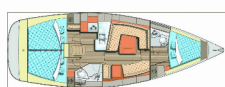

Charter Baza	Marina Kremik, Hrvaška
Plovilo ID	1499
Znamka Plovila	Elan Marine
Ime Plovila	Janina
Letnik	2019
Dolžina	11.90 M
Kabine	3
Postelje	6 + 2
WC/Tuš	2

ELEKTRIKA: Akumulator, Električna kalužna črpalka, Električni kabel