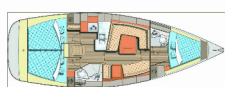

Charter Baza	Marina Kremik, Hrvaška
Plovilo ID	1499
Znamka Plovila	Elan Marine
Ime Plovila	Janina
Letnik	2019
Dolžina	11.90 M
Kabine	3
Postelje	6 + 2
WC/Tuš	2

ELEKTRIKA: Akumulator, Električna kalužna črpalka, Električni kabel

KUHINJA: Hladilnik, Kuhalnik, Plinske jeklenke, Pomivalni stroj, Topla voda

NAVIGACIJA: Automatski pilot, GPS chart plotter - cockpit, Kompas, Log, Hitrost, Globina, Merilec hitrosti vetra, Nautične karte in vodič, Premčni propeler, Radar reflektor

PALUBA: Bimini top, Električen siderni vitel, Gumenjaki (Pomožni čoln), LED zunanja razsvetljava, Miza v kokpitu, Platforma za kopanje, Sidro Delta, Sprayhood, Zunanji/krmni tuš

UDOBJE: Blazine, Deke, Posteljnina

VARNOST: Gasilni aparat, Komplet prve pomoči, Rešilni jopiči, Signali nevarnosti, Varnostni trakovi, VHF radio postaja

ZABAVA: Notranji zvočniki, Radio CD player + USB