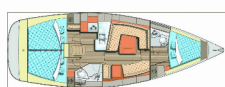

Charter Baza	Pula, Marina Polesana, Hrvaška
Plovilo ID	1499
Znamka Plovila	Elan Marine
Ime Plovila	Janina
Letnik	2019
Dolžina	11.90 M
Kabine	3
Postelje	6 + 2
WC/Tuš	2

ELEKTRIKA: Akumulator, Električna kalužna črpalka, Električni kabel