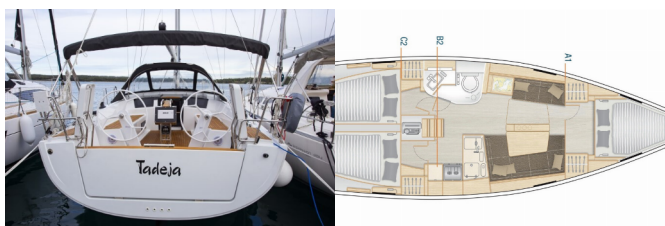

HANSE 388

Tadeja (2019)

PRIMA SAILING
charter agency

VEMSA D.O.O. • Ozka Ulica 7 • 2310 Slovenska Bistrica • Slovenija

Telefon: +386 41 767 155

E-pošta: booking@prima-sailing.com

Web: prima-sailing.com

ELEKTRIKA: Gretje

NAVIGACIJA: Premčni propeler

ZABAVA: TV

Charter Baza ACI Marina Pula, Hrvaška

Plovilo ID 1390

Znamka Plovila Hanse Yachts

Ime Plovila Tadeja

Letnik 2019

Dolžina 11.40 M

Kabine 3

Postelje 6 + 3

WC/Tuš 1