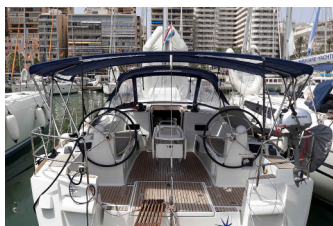

SUN ODYSSEY 479

Maribel 565/2024 (2018)

PRIMA SAILING
charter agency

VEMSA D.O.O. • Ozka Ulica 7 • 2310 Slovenska Bistrica • Slovenija

Telefon: +386 41 767 155

E-pošta: booking@prima-sailing.com

Web: prima-sailing.com

Charter Baza	ACI Marina Dubrovnik, Hrvaška
Plovilo ID	1380
Znamka Plovila	Jeanneau
Ime Plovila	Maribel 565/2024
Letnik	2018
Dolžina	14.43 M
Kabine	4
Postelje	8 + 2
WC/Tuš	4

ELEKTRIKA: Bojler, DSC postaja, Gretje, Polnilec za akumulator, Priključek 220 V, Servisne baterije, Vtičnica 220V, 12 V

JADRA: Električna dvižnica jadra, Vinč

KUHINJA: Hladilnik, Ice box, Kuhinjski pribor, Moka pot

NAVIGACIJA: Automatski pilot, GPS chart ploter, Kompas, Merilec hitrosti vetra, Premčni propeler, Tridata

PALUBA: Bimini top, Bočna špring bitva, Električen siderni vitel, Izhod na ograji na obeh straneh, Krmne stopnice, Miza v kokpitu, Platforma za kopanje, Pomožni čoln z motorjem, Sidro z verigo, Sprayhood, Tikovina u kokpitu, Zunanji/krmni tuš

UDOBJE: Brisače, Jastuci u kokpitu

VARNOST: Črni tank (tank za sanitarne vode), Rešilni splav, VHF radio postaja

ZABAVA: Notranji zvočniki, Radio CD player, Zunanji zvočniki