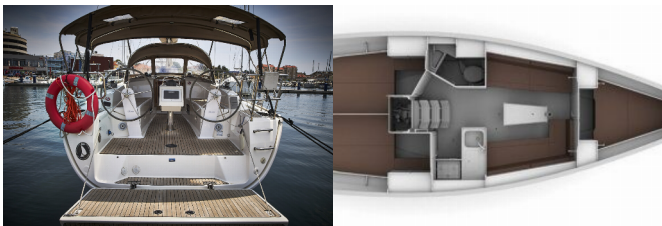

Charter Baza	Marina Kornati, Hrvaška
Plovilo ID	1365
Znamka Plovila	Bavaria Yachtbau
Ime Plovila	Wild Love
Letnik	2017
Dolžina	9.99 M
Kabine	3
Postelje	6 + 2
WC/Tuš	1

ELEKTRIKA: Bojler

KUHINJA: Topla voda

NAVIGACIJA: Automatski pilot, GPS chart ploter, GPS chart plotter - cockpit, Nautične karte in vodič, Peljar

PALUBA: Bimini top, Električen siderni vitel, Miza v kokpitu, Sprayhood, Zunanji/krmni tuš

VARNOST: VHF radio postaja