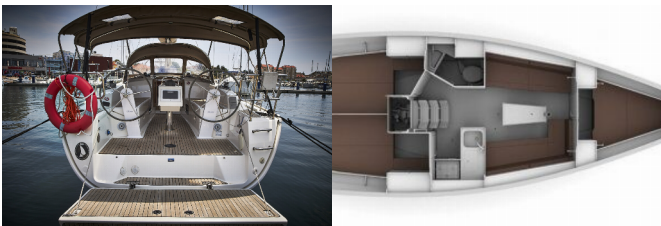

BAVARIA CRUISER 34

Wild Love (2017)

PRIMA SAILING
charter agency

VEMSA D.O.O. • Ozka Ulica 7 • 2310 Slovenska Bistrica • Slovenija

Telefon: +386 41 767 155

E-pošta: booking@prima-sailing.com

Web: prima-sailing.com

Charter Baza	Marina Kornati, Hrvaška
Plovilo ID	1365
Znamka Plovila	Bavaria Yachtbau
Ime Plovila	Wild Love
Letnik	2017
Dolžina	9.99 M
Kabine	3
Postelje	6 + 2
WC/Tuš	1

ELEKTRIKA: Bojler

KUHINJA: Topla voda

NAVIGACIJA: Automatski pilot, GPS chart ploter, GPS chart plotter - cockpit, Nautične karte in vodič, Peljar

PALUBA: Bimini top, Električen siderni vitel, Miza v kokpitu, Sprayhood, Zunanji/krmni tuš

VARNOST: VHF radio postaja

ZABAVA: AUX Input, CD player, USB, Zunaji zvočniki