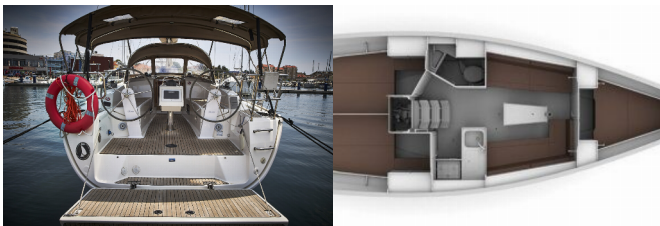

Charter Baza	Marina Kornati, Hrvaška
Plovilo ID	1365
Znamka Plovila	Bavaria Yachtbau
Ime Plovila	Wild Love
Letnik	2017
Dolžina	9.99 M
Kabine	3
Postelje	6 + 2
WC/Tuš	1

ELEKTRIKA: Bojler

KUHINJA: Topla voda

NAVIGACIJA: Automatski pilot, GPS chart ploter, GPS chart plotter - cockpit, Nautične karte in vodič, Peljar

PALUBA: Bimini top, Električen siderni vitel, Miza v kokpitu, Sprayhood, Zunanji/krmni tuš

VARNOST: VHF radio postaja