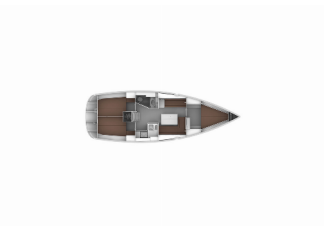

BAVARIA CRUISER 36

White Pearl B (2011)

PRIMA SAILING
charter agency

VEMSA D.O.O. • Ozka Ulica 7 • 2310 Slovenska Bistrica • Slovenija

Telefon: +386 41 767 155

E-pošta: booking@prima-sailing.com

Web: prima-sailing.com

ELEKTRIKA: Gretje

KUHINJA: Topla voda

NAVIGACIJA: Automatski pilot, GPS chart ploter, GPS chart plotter - cockpit, Nautične karte in vodič, Peljar

PALUBA: Bimini top, Električen siderni vitel, Miza v kokpitu, Sprayhood, Zunanji/krmni tuš

VARNOST: VHF radio postaja

ZABAVA: AUX Input, CD player, USB, Zunaji zvočniki

Charter Baza	Marina Kornati, Hrvaška
Plovilo ID	1364
Znamka Plovila	Bavaria Yachtbau
Ime Plovila	White Pearl B
Letnik	2011
Dolžina	11.30 M
Kabine	3
Postelje	6 + 2
WC/Tuš	1