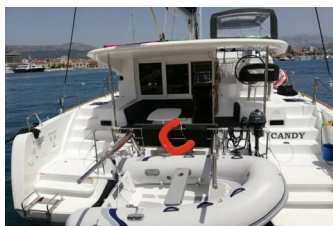

LAGOON 40

Candy (2019)

PRIMA SAILING
charter agency

VEMSA D.O.O. • Ozka Ulica 7 • 2310 Slovenska Bistrica • Slovenija

Telefon: +386 41 767 155

E-pošta: booking@prima-sailing.com

Web: prima-sailing.com

Charter Baza	Marina Split - ACI , Hrvaška
Plovilo ID	1309
Znamka Plovila	Lagoon-Bénéteau
Ime Plovila	Candy
Letnik	2019
Dolžina	11.74 M
Kabine	4 + 2
Postelje	8 + 2 + 2
WC/Tuš	4

NOTRANJOST: Električni WC, Folding table, Ventilatorji v kabinah

PALUBA: Bimini top, Bokobrani, Čaklja (mezomariner), Električen siderni vitel, Glavno sidro, Gumenjaki (Pomožni čoln), Hard Top Bimini, Miza v kokpitu, Pasarela (mostiček), Pomožno sidro (rezervno sidro), Privezne vrvi, Tlačilka za gumenjaki, Zunajkrmni motor, Zunanji/krmni tuš

UDOBJE: Jastuci u kokpitu

VARNOST: Komplet prve pomoči, Pomožno rudo kormila - argola, Varnostna oprema, Vesla, VHF radio postaja

ZABAVA: Radio mp3 player, Zunanji zvočniki

RAZPOLOŽLJIVOST & CENE

Lagoon 40 Candy (2019)