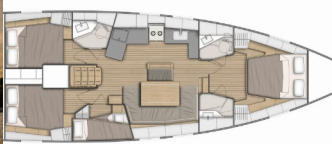

Web: [prima-sailing.com](http://prima-sailing.com)

OCEANIS 46.1 - layout  
4 CABINS & 2 HEADS

Charter Baza	Pula, ACI Marina Pomer, Hrvaška
Plovilo ID	12536
Znamka Plovila	Bénéteau
Ime Plovila	Nalu
Letnik	2020
Dolžina	14.60 M
Kabine	4
Postelje	8 + 2
WC/Tuš	2

**PALUBA:** Bimini top, Bokobrani, Čaklja (mezomariner), Davit, Električen siderni vitel, Gumenjak (Pomožni čoln), Jamborni sedež z vrečo, Kalužna črpalka - Ročna, Miza v kokpitu, Pasarela (mostiček), Platforma za kopanje, Sprayhood, Števec verige sidernega vinča, Teak seats in cockpit, Zunanjkrmni motor, Zunanji/krmni tuš