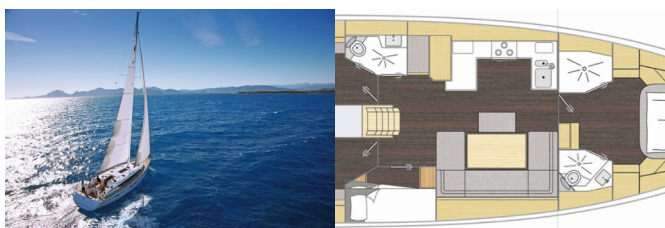

BAVARIA C46

Payetra (2025)

PRIMA SAILING
charter agency

VEMSA D.O.O. • Ozka Ulica 7 • 2310 Slovenska Bistrica • Slovenija

Telefon: +386 41 767 155

E-pošta: booking@prima-sailing.com

Web: prima-sailing.com

Charter Baza	Marina Drage, Hrvaška
Plovilo ID	12323
Znamka Plovila	Bavaria Yachtbau
Ime Plovila	Payetra
Letnik	2025
Dolžina	14.50 M
Kabine	4
Postelje	8 + 1
WC/Tuš	3

ELEKTRIKA: Gretje, Inverter, Klima

KUHINJA: Hladilnik, Mašina za kavo, Zamrzovalnik

NAVIGACIJA: Automatski pilot, GPS chart ploter, Nautične karte in vodič, Premčni propeler, Radar reflektor, Windex

NOTRANJOST: Convertible table in salon

PALUBA: Bimini top, Glavno sidro, Gumenjak (Pomožni čoln), Krmne stopnice, Platforma za kopanje, Sprayhood, Zunanji/krmni tuš

UDOBJE: Blazine v kokpitu, Sunshade

VARNOST: Detektor dima, Gasilni aparat, Horseshoe lifebuoy (podkva za reševanje), Komplet prve pomoči, Paket bakelj za opozorilo, Rešilni jopiči, Rešilni splav, Varnostni trakovi, VHF radio postaja

ZABAVA: Fusion radio, Notranji zvočniki, Wi-Fi Internet, Zunanji zvočniki